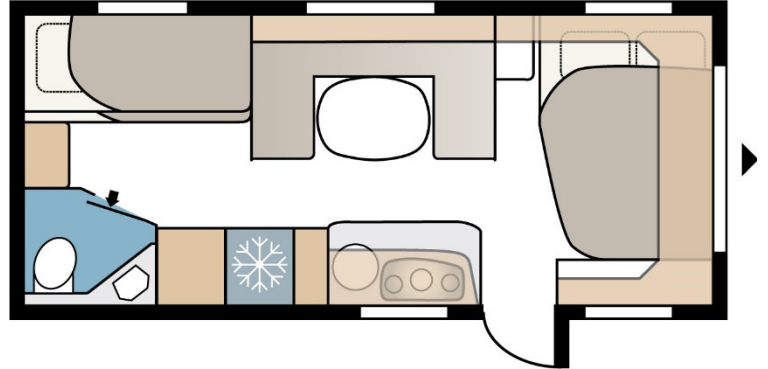

## GRUNDRPEIS

CHF 43'595.-

Polster: Ekeby

Länge:	814cm
Aufbaulänge:	684cm
Breite:	250cm
Höhe:	278cm
Masse in fahrbereitem Zustand:	1'623kg
Gesamtgewicht:	2'000kg
Zuladung:	377kg
Umlaufmass:	1057cm
Schlafplätze:	4