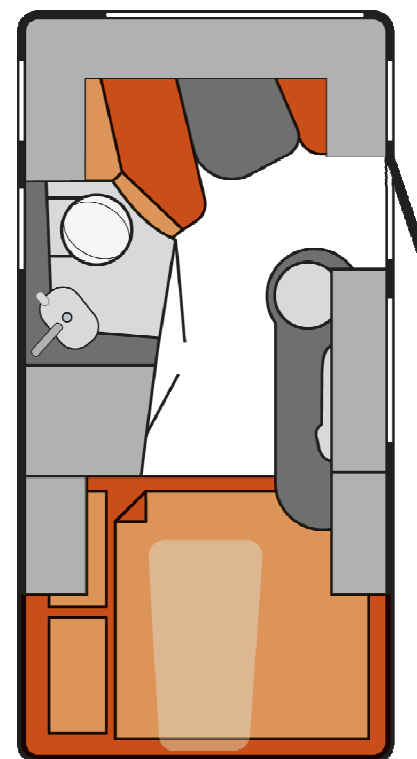

## TECHNISCHE DATEN/AUSSTATTUNGSDetails

Gesamtlänge einschl. Deichsel (cm)	597
Nutzlänge (cm)	421
Gesamtbreite / Innenbreite (cm)	225/204
Gesamthöhe / Innenhöhe (cm)	261/198
Masse des leeren Fahrzeugs (kg)	910
Masse im fahrbarem Zustand (kg)	980
Zulässige Gesamtmasse Serie / optional (kg)	1.200 / 1.500
Maximale Zulademöglichkeit Serie / optional (kg)	220 / 520
Reifengröße	205/65 R15
Felgengröße	5 1/2 J x 15
Bettenmaß Heck (cm)	145 x 198
Bettenmaß Bug (cm)	70 x 195
Anzahl Dachhauben	2 + Sky View
Anzahl Leuchten 12 V / 230 V	9/-
Anzahl Steckdosen 230 V	4
Gaskasten Deichsel (kg)	2 x 11
<b>Polsterausstattung</b>	Active Rock
<b>Colour Kit</b>	Metropolis