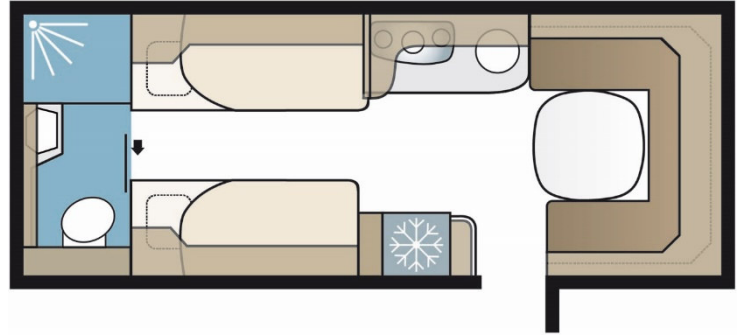

## Abmessungen:

Länge:	820 cm
Aufbaulänge:	695 cm
Breite:	235 cm
Höhe:	278 cm
Masse in fahrbereitem Zustand:	1'652 kg
Gesamtgewicht:	2'000kg
Zuladung:	348 kg
Umlaufmass:	1075 cm
Schlafplätze:	4