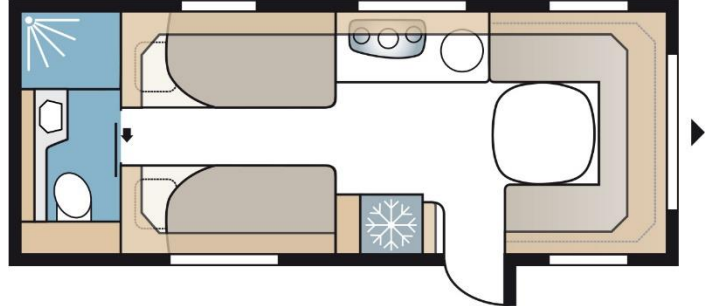

KABE Estate 600 TDL KS

MODELL 2022

Abmessungen:

Länge:	814 cm
Aufbaulänge:	684 cm
Breite:	250 cm
Höhe:	278 cm
Masse in fahrbereitem Zustand:	1'611 kg
Gesamtgewicht:	2'000kg
Zuladung:	389 kg
Umlaufmass:	1057 cm
Schlafplätze:	4