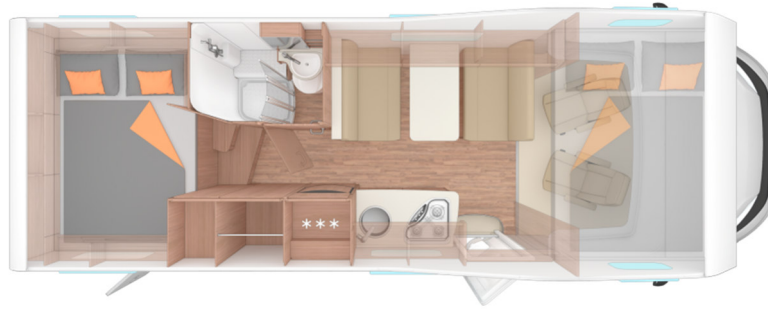

CaraHome 700 DG

**Mietwagen Saison
2022**

**verfügbar ab Ende
Oktober 2022**

mit ca. 35'000 km

TECHNISCHE DATEN / AUSSTATTUNGSDETAILS

Chassis	FIAT	Reifengröße	215 / 70 R15 CP
Grundmotorisierung	2,3 l / 120 PS	Felgengröße	6J x 15
Gesamtlänge (cm)	741	Zulässige Personenanzahl im Fahrbetrieb	4 (6 mit Auflastung)
Breite (cm außen/innen)	230 / 216	Schlafplätze	bis zu 6
Höhe (cm außen/innen)	320 / 200	Bettenmaße Alkoven (cm)	199 x 140
Masse des leeren Fahrzeugs (kg)	2.825	Bettenmaße Mitte links (cm)	184 x 100
Masse im fahrbereiten Zustand (kg)	3.010	Bettenmaße Heck (cm)	210 x 141
Zulässige Gesamtmasse Serie (kg) / optional	3.500 / 4.400	Heckgarage (cm): B x H x T (Ausschnittmaß)	80 x 110 (75 x 104,5)
Zulademöglichkeit Serie (kg) / optional	490 / 1.390	Polsterausstattung	Fifty Shades
Radstand (cm)	403		

SONDERAUSSTATTUNG

Grundpreis	55'849.-
Motorisierung 2,3 l / 140 PS / light inkl. Eco-Pack (Start/Stopp)	1'393.-
9-Gang Automatikgetriebe + 90 ltr. Dieseltank	4'272.-
Klappstützen + Verstärkte Federung (Möglichkeit zur Auflastung 3'650)	787.-
Ausstellfenster Heck links + Garagentür links	851.-
Front- und Seitenscheibenverdunkelung + elektrische Einstiegstufe	1'462.-
Isofix für 2 Kindersitze + Bettumbau mit Auszug	731.-
Rausfallschutz an Querbett + Polster Fifty Shades (Kunstleder)	566.-
Zusätzliche Board-Batterie + Ambientebeleuchtung	821.-
Velocate GPS-Tracker mit Lifetime-Lizenz + 177 ltr. Kühlschrank zweitürig	1'767.-
Truma Combi 6E Elektro + elektrische Fussbodenheizung	1'646.-
Markise 4.5m + Dachklimaanlage Dometic FJ 2200	4'244.-
Media – Paket mit Rückfahrkamera, Naviceiver DAB+, HeadUp-Display	2'418.-
Fiat – Paket u.A. mit Fahrerhausklima, Captainchair, Tempomat, 16 Zoll Reifen, Multifunktionslenkrad, etc.	2'836.-
Smart - Paket u.A. mit Fliegenschutztüre, Truma CP-Plus mit iNet, Abwassertank beheizt, etc.	1'542.-
CareDrive-Paket u.A. mit Reifendrucksensoren, Notbrems- + Spurhalteassistent, Licht- + Regensensor, etc.	1'519.-
Styling-Paket III mit Alufelgen, LED-Tagfahrlicht, Kühlergrill schwarz, Spoilerlippen in Alu-Optik	1'060.-
Fahrradträger 4-fach	750.-
Transport und Homologation	1'200.-

Neupreis inkl. 7.7% MwSt.

~~CHF 85'714.-~~

Preis Mietfahrzeug ab Ende Oktober 2021

CHF 65'500.-

Enthaltene MwSt. 7.7%

R

Jetzt WEINSBERG erleben unter
www.weinsberg.com

Irrtümer und Änderungen vorbehalten.