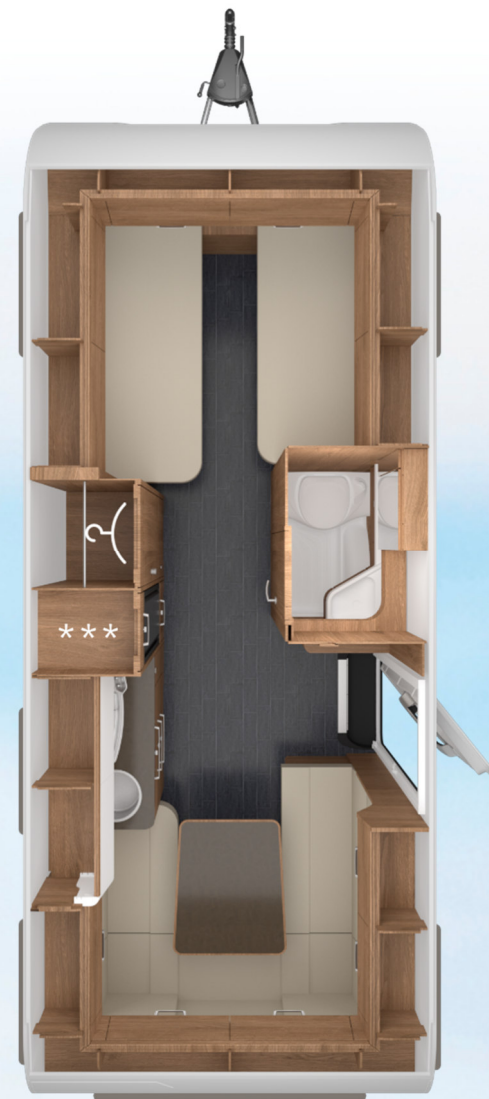

# TABBERT

## DAVINCI 540 E

### TECHNISCHE DATEN/AUSSTELLUNGSDetails

Gesamtlänge (in cm)	790
Nutzlänge (in cm)	570
Gesamtbreite/Innenbreite (in cm)	232 / 216
Gesamthöhe/Innenhöhe (in cm)	265 / 196
Masse des leeren Fahrzeugs (in kg)	1.410
Masse im fahrbereiten Zustand (in kg)	1.480
Zulässige Gesamtmasse Serie/optional bei Auflastung (in kg)	1.700 / 2.000
Maximale Zuladungsmöglichkeit/optional bei Auflastung (in kg)	220 / 520
Reifengröße	185 R14C
Vorzeltumlaufmaß (in cm)	1.032
Anzahl Schlafplätze	4
Bettenmaß Bug (in cm)	200 x 86/188 x 86
Bettenmaß Mitte (in cm)	-
Bettenmaß Heck (in cm)	198 x 166/136
Polsterausstattung	<b>Soft Carbon</b>