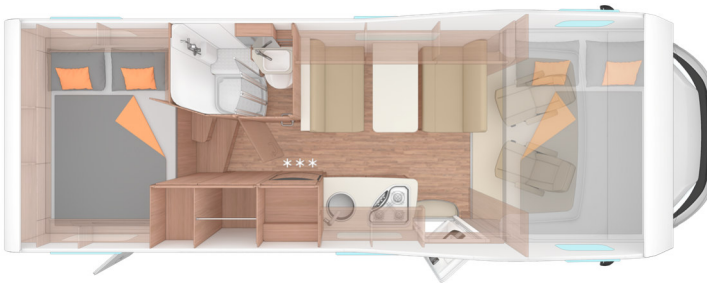

Weinsberg CaraHome 700 DG

Ihre Ferienwohnung auf Rädern:

Alkoven, Heckquerbett,
Sitzgruppe umbaubar,
Navi mit Radio/CD,
Rückfahrkamera,
Isofix,
Markise,
Klimaanlage,
Fahrradträger.

Technische Daten

| Fiat Ducato 2.3 Mjet | |
|------------------------|------------|
| Leistung | 140 PS |
| Getriebe | Automat |
| Länge | 7.41 m |
| Breite | 2.30 m |
| Höhe | 3.20 m |
| Reise- Schlafplätze | 4/6 |
| Frisch- / Abwassertank | 120l/90l |
| Gesamtgewicht | 3'500 kg |
| Zuladung | ca. 400 kg |