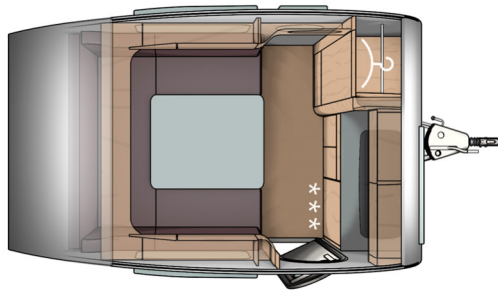

## Offroad

Das Leichtgewicht mit grossem Schlafgemach:

Rundsitzgruppe,  
Kühlschrank,  
Klimaanlage,  
Heizung,  
Mover,  
Veloträger,  
Offroad Style-Paket.

### Technische Daten

Länge	5.17 m
Breite	2.01 m
Höhe	2.44 m
Schlafplätze	2
Frisch- / Warmwasser	45l/ nein
Gesamtgewicht	1'000 kg
Zuladung	ca. 280 kg

**! Mit Rangierhilfe Mover !**

Saison	Wochenende		Wochen			
	3.5 T	4.5 T	1	2	3	4
15.03.22 – 01.07.22	395.-	470.-	575.-	1'020.-	1'390.-	1'740.-
19.08.22 – 28.10.22						
01.07.22 – 19.08.22	Auf Anfrage	Auf Anfrage	625.-	1'160.-	1'620.-	2'050.-