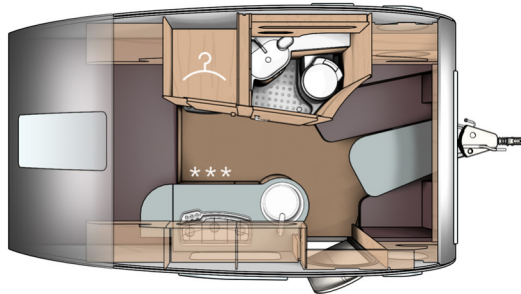

T@B L 400 TD

Der auffällige Kultwohswagen:

Heckquerbett, Sitzgruppe,
Kühlschrank,
Heizung und Boiler,
Fussbodenheizung,
Klimaanlage,
Mover,
Toilette, Autark.

Technische Daten

Länge	5.97 m
Breite	2.25 m
Höhe	2.61 m
Schlafplätze	3
Frisch- / Warmwasser	45l/ Ja
Gesamtgewicht	1'500 kg
Zuladung	ca. 450 kg