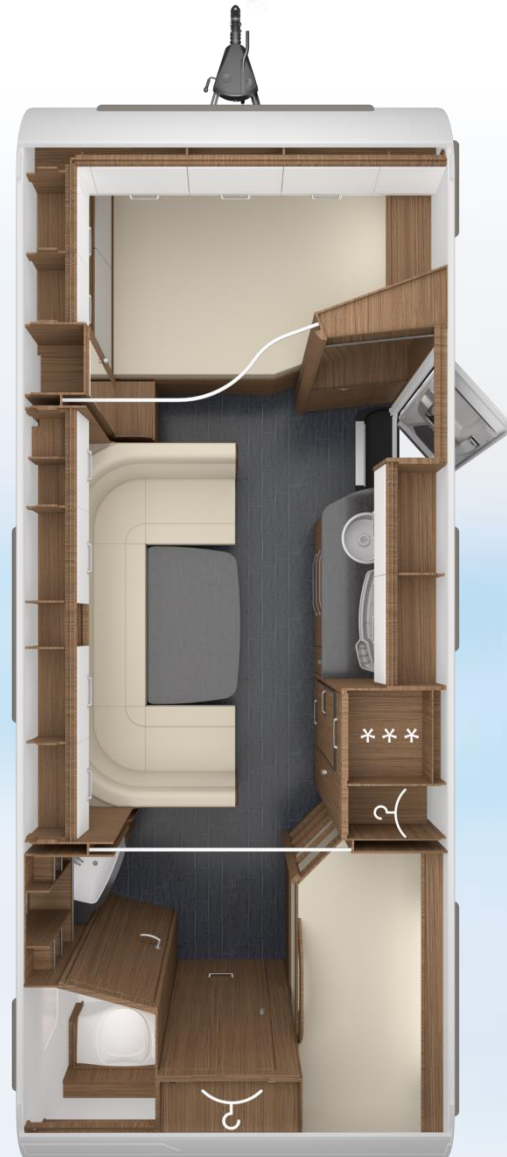

TABBERT

ROSSINI 620 DM

FINEST EDITION

TECHNISCHE DATEN/AUSSTELLUNGSDetails

Gesamtlänge (in cm)	831
Nutzlänge (in cm)	630
Gesamtbreite/Innenbreite (in cm)	250 / 234
Gesamthöhe/Innenhöhe (in cm)	284 / 196
Masse des leeren Fahrzeugs (in kg)	1'600
Masse im fahrbereiten Zustand (in kg)	1'765
Zulässige Gesamtmasse Serie/optional bei Auflastung (in kg)	2'000 / 2'500
Maximale Zuladungsmöglichkeit/optional bei Auflastung (in kg)	330 / 830
Reifengröße	185/65 R15 Li 88 (560)
Vorzeltumlaufmaß (in cm)	1'090
Anzahl Schlafplätze	bis zu 7
Bettenmaß Bug (in cm)	199 x 139
Bettenmaß Mitte (in cm)	240 x 114
Bettenmaß Heck (in cm)	192 x 68 / 185 x 68

Polsterausstattung Active Soft Carbon

CHF 37'800.-

Grundpreis Ausstellungsmodell

Sonderausstattung

Bemerkungen

Preis

Fahrradträger 2 Räder auf Deichsel		498.-
Allrounder-Paket Tandem ab 2.500kg	(Mover XT4 / Radio DAB+ / TV-Set / DuoControl CS uvm.)	10'602.-
Sicherheits-Paket / Connected-Security-Paket		1'758.-
Stützen Schwerlast – Big Foot		307.-
Ersatzrad mit Alufelge Weiss 17"		696.-
Heizung TRUMA Combi 6E Electro		954.-
Elektrische Fussbodenerwärmung		1'196.-
Duschvorrichtung mit Armaturen		357.-
Citywasseranschluss		435.-
Klimaanlage TRUMA Aventa Comfort		3'316.-
Etagenbett (2-fach) mit Umbau		1'202.-
Polster ACTIVE SOFT CARBON		462.-
Vorzelt dwt		1'790.-
Transport und Homologation		1'200.-