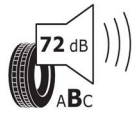

inkl. 8,1% MwSt.

Änderungen und Irrtümer vorbehalten.

EU-Reifenlabel:

152828 - 15" Bereifung

NEXENTIRE 16941

195/70R15C 104/102 T C2

2020/740

Änderungen und Irrtümer vorbehalten.