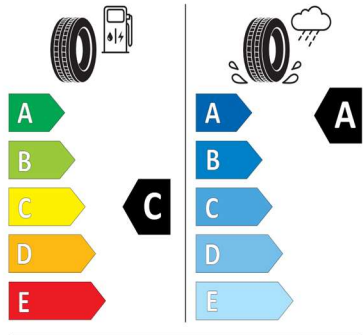

inkl. 8,1% MwSt.

Änderungen und Irrtümer vorbehalten.

EU-Reifenlabel:

152828 - 15" Bereifung

NEXENTIRE 16941

195/70R15C 104/102 T C2

2020/740

Änderungen und Irrtümer vorbehalten.