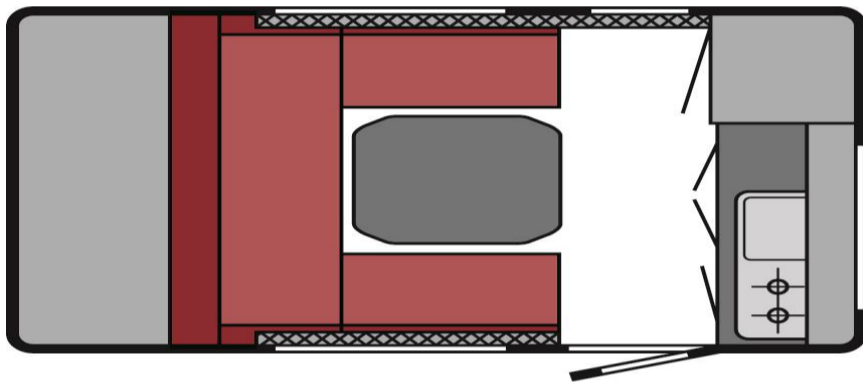

T@B 320 RS

Mietfahrzeug 2019

Technische Daten/Ausstattungsdetails

Länge in cm	517
Aufbaulänge inkl. Flaschenkasten in cm	395
Aufbaulänge Innenmaß o. Flaschenkasten in cm	340
Aufbaubreite in cm	201
Gesamthöhe in cm	244
Leergewicht in kg	655
Zulässige Gesamtmasse in kg	1000
Zuladungsmöglichkeit in kg	345
Reifengröße	195/55 R15
Bettenmaß Heck in cm	175 x 200
Bettenmaß Bug in cm	-
Anzahl Dachhauben	1
Anzahl Leuchten 12 V/230 V	3/-
Anzahl Steckdosen 230 V	2

Polsterausstattung : **BASIC**

Sonderausstattung

CHF

- Gewichtserhöhung 1.000 kg
- Spurstabilisator AKS
- Verdunkelungsrollos
- Insektenschutztüre
- Vorbereitung Porta Portti
- Dachzierleiste Quer Heck
- Dachzierleiste längs Heck
- Grundträger
- Fahrradträger für 2 (wird montiert)
- Colour Kit Mexican
- Kühlschrank 60 Ltr.
- Truma Mover XT
- Truma Stauraum Klima
- Heizung nachträglich montiert