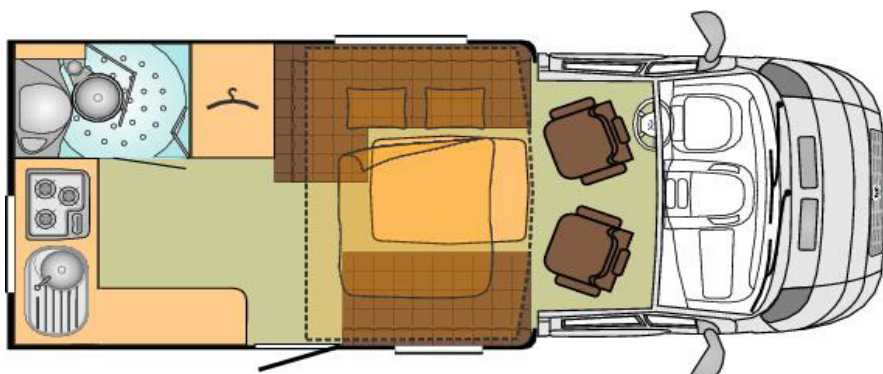

IXEO TIME IT 585

Grenzenlos wohlfühlen

**OCC.
6.2013**

Maße und Gewichte

| | | |
|------------------------------|--------|-----------------|
| ■ Radstand | ca. mm | 3.800 |
| ■ Länge über alles | ca. cm | 599 |
| ■ Breite über alles | ca. cm | 230 |
| ■ Höhe über alles | ca. cm | 275 |
| ■ Personenzahl inkl. Fahrer | bis | 4 |
| ■ Technisch zul. Gesamtmasse | kg | 3.500 |
| ■ Masse in fahrb. Zustand | ca. kg | 2.900 |
| ■ Zuladung | ca. kg | 600 |
| ■ Bettenmaß Hubbett | ca. cm | 197 x 143 |
| ■ Bettenmaß Mitte | ca. cm | 209 x 144 / 113 |

Serienausstattung

- Airbag Fahrer
- Aufbautür, einteilig
- Aufstiegshilfe für Hubbett
- Außenblech, Aluminium Glattblech, zweiteilig, weiß
- Beleuchtung 12 V
- Dachhaube in Toilettenraum
- Doppel-Ausstellfenster, getönt, mit Kombirollos
- Einstiegsstufe, elektrisch ausfahrbar
- Fahrersitz höhen- und neigungsverstellbar
- Fensterheber - und Zentralverriegelung elektrisch
- Gasheizung Truma Combi 4
- Hubbett mit Schaummatratze
- Verbreiterte Spur Hinterachse
- Weitere Bestandteile siehe Technische Daten

Occ. Reisemobil 6.2013
Kilometer: 37'400

Zubehör:

- Fiat Ducato 2.3L – 130 PS 3.5t
- Chassis Paket
- Radio CD
- Rückfahrkamera Waeco
- Solaranlage
- SAT-Anlage autom. mit TV
- Fliegenschutz Eingangstüre
- Markise
- Anhängerkupplung (2'000kg)