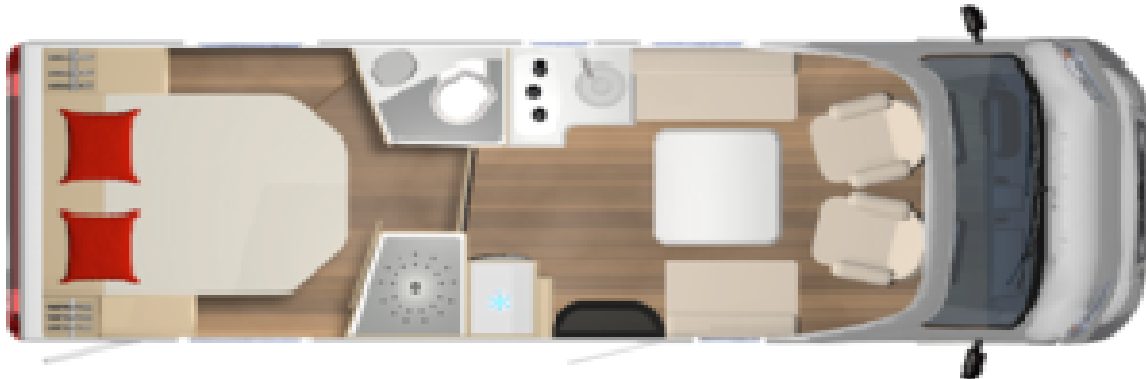

Lyseo Time T 736 "LIMITED"

Basispreis Motorvariante 2,3L-120PS

CHF 73'010.-

Maße und Gewichte

■ Länge über alles	ca. cm	741
■ Breite über alles	ca. cm	232
■ Höhe über alles	ca. cm	292
■ Techn. zul. Gesamtmasse	kg	3.500
■ Masse in fahrb. Zustand	ca. kg	2.995
■ Zuladung	ca. kg	505
■ Personenzahl inkl. Fahrer	bis	4
■ Bettenmaß Heck	ca. cm	190 x 148
■ Bettenmaß Heck	ca. cm	
■ Bettenmaß Hubbett	ca. cm	200 x 96
■ Bettenmaß Mitte	ca. cm	

...weitere Serienausstattung entnehmen Sie bitte den aktuellen technischen Daten

NEUHEIT 2020 MODELL !

Sonderausstattung

■ Fiat Ducato 2.3L – 140PS 2.3L Addblue 3.5t	915.-
■ Riva Loft / Lecce Melange	
■ Queensbett höhenverstellbar manuell	1'738.-
■ Elektr. Fussbodenheizung	814.-
■ Aufpreis Hubbett	2'189.-
■ Transport und Homologation	900.-